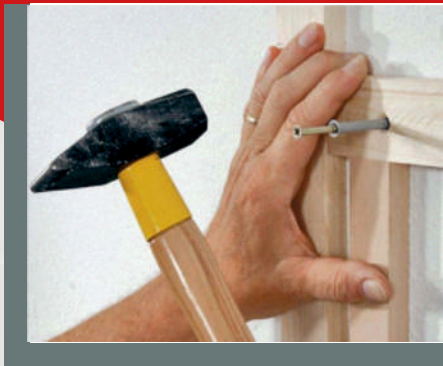

**TECH-KREP®**  
СИСТЕМЫ КРЕПЛЕНИЯ

с грибовидной  
или **потайной** манжетой  
из полипропилена

## ДЮБЕЛЬ-ГВОЗДЬ SM-G, SM-L

**Быстрый монтаж,  
благодаря ударному  
способу установки!**

Основной крепежный  
элемент действует  
по принципу гвоздя,  
а не шурупа

Подходит, как для  
внутренних, так и  
для наружных работ

### ПОТАЙНАЯ МАНЖЕТА

позволяет устанавливать  
дюбель вровень с деталью,  
что делает его незаметным

### ГРИБОВИДНАЯ МАНЖЕТА

позволяет закрепить  
деталь с большей  
площадью прижима